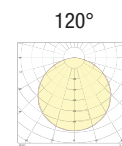

PRODOTTO IN ITALIA